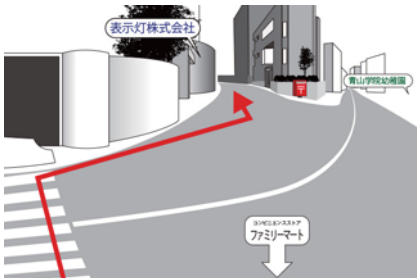

- 【表参道駅より】「B3」出口：エレベーター・エスカレーター  
※徒歩10分
- ① 地下鉄表参道駅「B3」出口より渋谷方面へ
- ② 「南青山5丁目」交差点を左折して直進します
- ③ 「小原流会館」前の信号を渡り緩やかなり坂を直進します
- ④ 「ファミリーマート」の前方の横断歩道を渡り郵便ポストの左の道を直進します
- ⑤ 2つ目の路地を右折し約100m直進すると右側に西洋館の「ロアラブッシュ」があります

- 【渋谷駅より】
- バスご利用の場合  
JR渋谷駅東口より都営バス「51」のりば「都01・新橋駅」または「都01折返・六本木ヒルズ」行きのバスに乗って「青山学院中等部前」で下車  
バス停より徒歩1分  
※渋谷駅より1つ目のバス停
- タクシーご利用の場合  
JR渋谷駅より(渋谷ヒカリエ前で乗車が便利)  
交通状況にもよりますがタクシーで約5分
- ① 六本木通りを六本木方面へ
- ② 青山トンネルを抜けて小さな路地も含めて3本目の道を左折
- ③ 上り坂を直進すると左側に西洋館の「ロアラブッシュ」があります

【お車について】

駐車場はございませんのでお車でのご来店はご遠慮ください

① 地下鉄表参道駅「B3」出口より渋谷方面へ

② 「南青山5丁目」交差点を左折して直進します

③ 「小原流会館」前の信号を渡り緩やかなり坂を直進します

④ 「ファミリーマート」の前方の横断歩道を渡り郵便ポストの左の道を直進します

⑤ 2つ目の路地を右折し約100m直進します

■ 右側に西洋館の「ロアラブッシュ」がございます