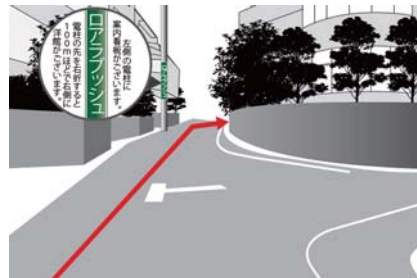

- 【表参道駅より】「B3」出口：エレベーター・エスカレーター  
※徒歩10分
- ① 地下鉄表参道駅「B3」出口より渋谷方面へ
- ② 「南青山5丁目」交差点を左折して直進します
- ③ 「小原流会館」前の信号を渡り緩やかなり坂を直進します
- ④ 「ファミリーマート」の前方の横断歩道を渡り郵便ポストの左の道を直進します
- ⑤ 2つ目の路地を右折し約100m直進すると右側に西洋館の「ロアラブッシュ」があります

- 【渋谷駅より】
- バスご利用の場合  
JR渋谷駅東口より都営バス「51」のりば「都01・新橋駅」または「都01折返・六本木ヒルズ」行きのバスに乗って「青山学院中等部前」で下車  
バス停より徒歩1分  
※渋谷駅より1つ目のバス停
- タクシーご利用の場合  
JR渋谷駅より(渋谷ヒカリエ前で乗車が便利)  
交通状況にもよりますがタクシーで約5分
- ① 六本木通りを六本木方面へ
- ② 青山トンネルを抜けて小さな路地も含めて3本目の道を左折
- ③ 上り坂を直進すると左側に西洋館の「ロアラブッシュ」があります

【お車について】

駐車場はございませんのでお車でのご来店はご遠慮ください

① 地下鉄表参道駅「B3」出口より渋谷方面へ

② 「南青山5丁目」交差点を左折して直進します

③ 「小原流会館」前の信号を渡り緩やかなり坂を直進します

④ 「ファミリーマート」の前方の横断歩道を渡り郵便ポストの左の道を直進します

⑤ 2つ目の路地を右折し約100m直進します

■ 右側に西洋館の「ロアラブッシュ」がございます