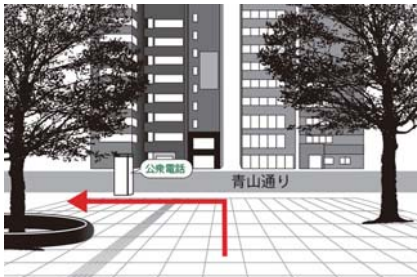

- 【表参道駅より】「B3」出口：エレベーター・エスカレーター  
※徒歩10分
- ① 地下鉄表参道駅「B3」出口より渋谷方面へ
- ② 「南青山5丁目」交差点を左折して直進します
- ③ 「小原流会館」前の信号を渡り緩やかなり坂を直進します
- ④ 「ファミリーマート」の前方の横断歩道を渡り郵便ポストの左の道を直進します
- ⑤ 2つ目の路地を右折し約100m直進すると右側に西洋館の「ロアラブッシュ」があります

- 【渋谷駅より】
- バスご利用の場合  
JR渋谷駅東口より都営バス「51」のりば「都01・新橋駅」または「都01折返・六本木ヒルズ」行きのバスに乗って「青山学院中等部前」で下車  
バス停より徒歩1分  
※渋谷駅より1つ目のバス停
- タクシーご利用の場合  
JR渋谷駅より(渋谷ヒカリエ前で乗車が便利)  
交通状況にもよりますがタクシーで約5分
- ① 六本木通りを六本木方面へ
- ② 青山トンネルを抜けて小さな路地も含めて3本目の道を左折
- ③ 上り坂を直進すると左側に西洋館の「ロアラブッシュ」があります

【お車について】

駐車場はございませんのでお車でのご来店はご遠慮ください

① 地下鉄表参道駅「B3」出口より渋谷方面へ

② 「南青山5丁目」交差点を左折して直進します

③ 「小原流会館」前の信号を渡り緩やかなり坂を直進します

④ 「ファミリーマート」の前方の横断歩道を渡り郵便ポストの左の道を直進します

⑤ 2つ目の路地を右折し約100m直進します

■ 右側に西洋館の「ロアラブッシュ」がございます