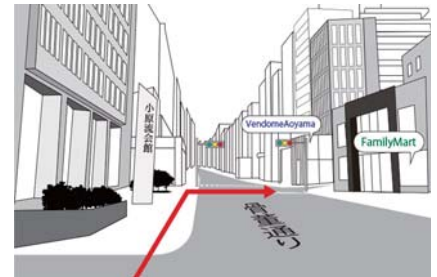

- 【表参道駅より】「B3」出口：エレベーター・エスカレーター  
※徒歩10分
- ① 地下鉄表参道駅「B3」出口より渋谷方面へ
- ② 「南青山5丁目」交差点を左折して直進します
- ③ 「小原流会館」前の信号を渡り緩やかなり坂を直進します
- ④ 「ファミリーマート」の前方の横断歩道を渡り郵便ポストの左の道を直進します
- ⑤ 2つ目の路地を右折し約100m直進すると右側に西洋館の「ロアラブッシュ」があります

- 【渋谷駅より】
- バスご利用の場合  
JR渋谷駅東口より都営バス「51」のりば「都01・新橋駅」または「都01折返・六本木ヒルズ」行きのバスに乗って「青山学院中等部前」で下車  
バス停より徒歩1分  
※渋谷駅より1つ目のバス停
- タクシーご利用の場合  
JR渋谷駅より(渋谷ヒカリエ前で乗車が便利)  
交通状況にもよりますがタクシーで約5分
- ① 六本木通りを六本木方面へ
- ② 青山トンネルを抜けて小さな路地も含めて3本目の道を左折
- ③ 上り坂を直進すると左側に西洋館の「ロアラブッシュ」があります

【お車について】

駐車場はございませんのでお車でのご来店はご遠慮ください

① 地下鉄表参道駅「B3」出口より渋谷方面へ

② 「南青山5丁目」交差点を左折して直進します

③ 「小原流会館」前の信号を渡り緩やかなり坂を直進します

④ 「ファミリーマート」の前方の横断歩道を渡り郵便ポストの左の道を直進します

⑤ 2つ目の路地を右折し約100m直進します

■ 右側に西洋館の「ロアラブッシュ」がございます