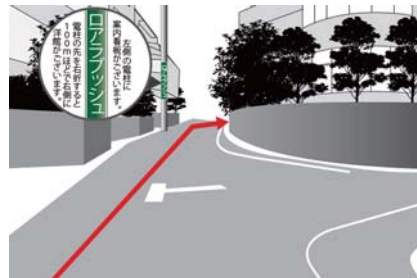

- 【表参道駅より】「B3」出口：エレベーター・エスカレーター
※徒歩10分
- ① 地下鉄表参道駅「B3」出口より渋谷方面へ
- ② 「南青山5丁目」交差点を左折して直進します
- ③ 「小原流会館」前の信号を渡り緩やかなり坂を直進します
- ④ 「ファミリーマート」の前方の横断歩道を渡り郵便ポストの左の道を直進します
- ⑤ 2つ目の路地を右折し約100m直進すると右側に西洋館の「メゾンドミュゼ」があります

【お車について】

駐車場はございませんのでお車でのご来店はご遠慮ください

① 地下鉄表参道駅「B3」出口より渋谷方面へ

② 「南青山5丁目」交差点を左折して直進します

③ 「小原流会館」前の信号を渡り緩やかなり坂を直進します

④ 「ファミリーマート」の前方の横断歩道を渡り郵便ポストの左の道を直進します

⑤ 2つ目の路地を右折し約100m直進します

■ 右側に西洋館の「メゾンドミュゼ」がございます