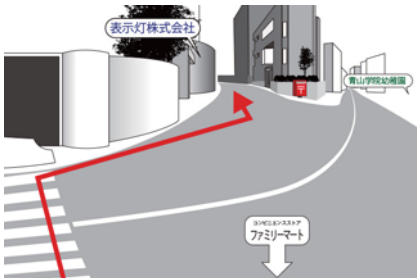

- 【表参道駅より】「B3」出口：エレベーター・エスカレーター
※徒歩10分
- ① 地下鉄表参道駅「B3」出口より渋谷方面へ
- ② 「南青山5丁目」交差点を左折して直進します
- ③ 「小原流会館」前の信号を渡り緩やかなり坂を直進します
- ④ 「ファミリーマート」の前方の横断歩道を渡り郵便ポストの左の道を直進します
- ⑤ 2つ目の路地を右折し約100m直進すると右側に西洋館の「メゾンドミュゼ」があります

- 【渋谷駅より】
- バスご利用の場合
JR渋谷駅東口より都営バス「51」のりば「都01・新橋駅」または「都01折返・六本木ヒルズ」行きのバスに乗って「青山学院中等部前」で下車
バス停より徒歩1分
※渋谷駅より1つ目のバス停
- タクシーご利用の場合
JR渋谷駅より(渋谷ヒカリエ前で乗車が便利)
交通状況にもよりますがタクシーで約5分
- ① 六本木通りを六本木方面へ
- ② 青山トンネルを抜けて小さな路地も含めて3本目の道を左折
- ③ 上り坂を直進すると左側に西洋館の「メゾンドミュゼ」があります

【お車について】

駐車場はございませんのでお車でのご来店はご遠慮ください

① 地下鉄表参道駅「B3」出口より渋谷方面へ

② 「南青山5丁目」交差点を左折して直進します

③ 「小原流会館」前の信号を渡り緩やかなり坂を直進します

④ 「ファミリーマート」の前方の横断歩道を渡り郵便ポストの左の道を直進します

⑤ 2つ目の路地を右折し約100m直進します

■ 右側に西洋館の「メゾンドミュゼ」がございます