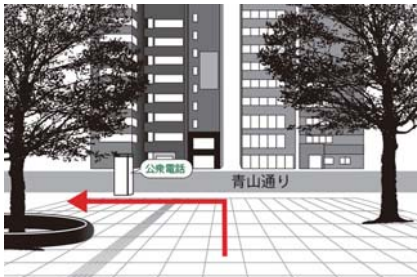

- 【表参道駅より】「B3」出口：エレベーター・エスカレーター
※徒歩10分
- ① 地下鉄表参道駅「B3」出口より渋谷方面へ
- ② 「南青山5丁目」交差点を左折して直進します
- ③ 「小原流会館」前の信号を渡り緩やかなり坂を直進します
- ④ 「ファミリーマート」の前方の横断歩道を渡り郵便ポストの左の道を直進します
- ⑤ 2つ目の路地を右折し約100m直進すると右側に西洋館の「メゾンドミュゼ」があります

- 【渋谷駅より】
- バスご利用の場合
JR渋谷駅東口より都営バス「51」のりば「都01・新橋駅」または「都01折返・六本木ヒルズ」行きのバスに乗って「青山学院中等部前」で下車
バス停より徒歩1分
※渋谷駅より1つ目のバス停
- タクシーご利用の場合
JR渋谷駅より(渋谷ヒカリエ前で乗車が便利)
交通状況にもよりますがタクシーで約5分
- ① 六本木通りを六本木方面へ
- ② 青山トンネルを抜けて小さな路地も含めて3本目の道を左折
- ③ 上り坂を直進すると左側に西洋館の「メゾンドミュゼ」があります

【お車について】

駐車場はございませんのでお車でのご来店はご遠慮ください

① 地下鉄表参道駅「B3」出口より渋谷方面へ

② 「南青山5丁目」交差点を左折して直進します

③ 「小原流会館」前の信号を渡り緩やかなり坂を直進します

④ 「ファミリーマート」の前方の横断歩道を渡り郵便ポストの左の道を直進します

⑤ 2つ目の路地を右折し約100m直進します

■ 右側に西洋館の「メゾンドミュゼ」がございます