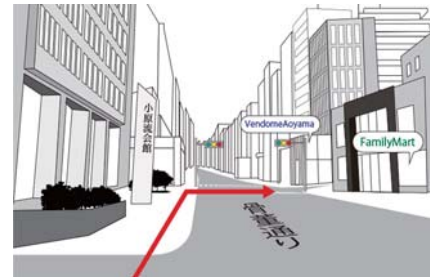

- 【表参道駅より】「B3」出口：エレベーター・エスカレーター
※徒歩10分
- ① 地下鉄表参道駅「B3」出口より渋谷方面へ
- ② 「南青山5丁目」交差点を左折して直進します
- ③ 「小原流会館」前の信号を渡り緩やかなり坂を直進します
- ④ 「ファミリーマート」の前方の横断歩道を渡り郵便ポストの左の道を直進します
- ⑤ 2つ目の路地を右折し約100m直進すると右側に西洋館の「メゾンドミュゼ」があります

- 【渋谷駅より】
- バスご利用の場合
JR渋谷駅東口より都営バス「51」のりば「都01・新橋駅」または「都01折返・六本木ヒルズ」行きのバスに乗って「青山学院中等部前」で下車
バス停より徒歩1分
※渋谷駅より1つ目のバス停
- タクシーご利用の場合
JR渋谷駅より(渋谷ヒカリエ前で乗車が便利)
交通状況にもよりますがタクシーで約5分
- ① 六本木通りを六本木方面へ
- ② 青山トンネルを抜けて小さな路地も含めて3本目の道を左折
- ③ 上り坂を直進すると左側に西洋館の「メゾンドミュゼ」があります

【お車について】

駐車場はございませんのでお車でのご来店はご遠慮ください

① 地下鉄表参道駅「B3」出口より渋谷方面へ

② 「南青山5丁目」交差点を左折して直進します

③ 「小原流会館」前の信号を渡り緩やかなり坂を直進します

④ 「ファミリーマート」の前方の横断歩道を渡り郵便ポストの左の道を直進します

⑤ 2つ目の路地を右折し約100m直進します

■ 右側に西洋館の「メゾンドミュゼ」がございます